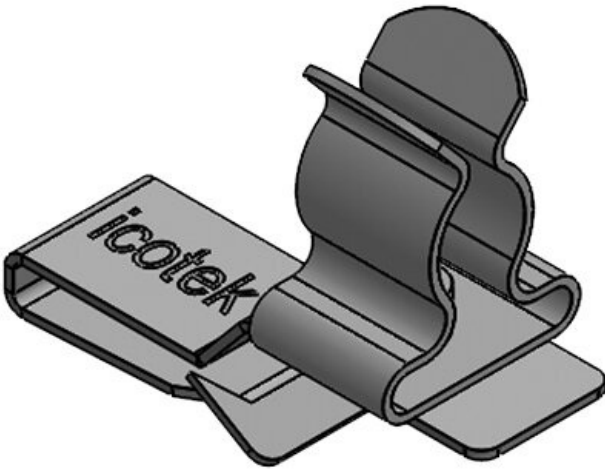

Sipariş No.	36778.3	Uzunluk	28,5 mm
EAN	4251269303241	Genişlik	12 mm
		Yükseklik	21,5 mm
Paket içi miktarı	10	En az duvar kalınlığı için	1,5 mm
Klemens adetleri	1	Maks. duvar kalınlığı için	2 mm
Kablo adet sayısı	1		
Ekranlama çapı en az	6 mm		
Ekranlama çapı maks.	8 mm