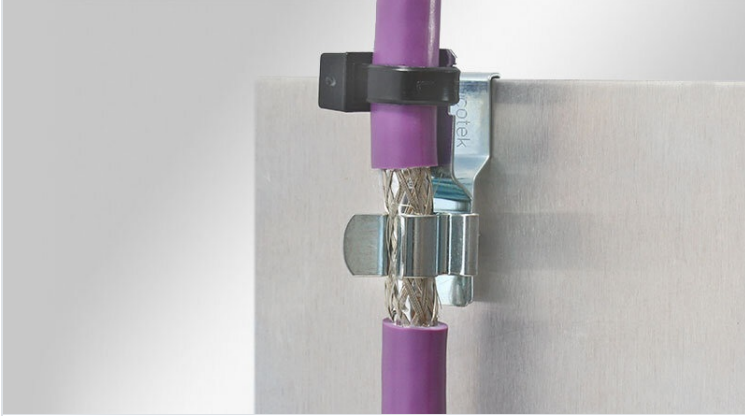

Sac kenarına geçmeli EMC ekranlama klemensleri

gerilme azaltmalı veya azaltmasız

RoHS
compliant

REACH
COMPLIANCE

Made in
Germany

EMC ekranlama klemensleri, tekil kabloların devreye bağlanması gereken yerlerde kullanılır. Bu klemensler, kabloların güvenilir ve kolay topraklamasını sağlar.

MSKL modellerinin özel tasarımı sayesinde bağlantı aralıkları çok geniş ama kendileri daha ufaktır, (ör. MSKL 3-12, çap 12 mm kablo takıldığında: genişlik 26.25 mm).

PFK montaj ayaklı ekranlama klemensleri vidalı montaj istenmediğinde veya mümkün olmadığı yerlerde sac kenarına geçirilir. Kancaları sayesinde titreşimli ortamlarda bile sabit durur.

Teknik datalar

Malzeme	Ekranlama klemensleri: Yay çeliği, çinko kaplama Montaj ayakları: Yay çeliği
Özellikler	titreşime dayanıklıdır
Montaj şekli	Tutturmak

Avantajlar

- Kısmen entegre edilmiş gerilme azaltma imkanı
- Kablo ekranına optimum temas
- Temas alanı ve gerilim azaltma birbirinden ayrı
- Kolay ve aletsiz montaj
- Kablo ağına sürekli ve aynı kalan basınç - yay ayarı gerekmemekte
- Düzenleme sayesinde yer tasarrufu
- Titreşime dayanıklı, bakım gerektirmez